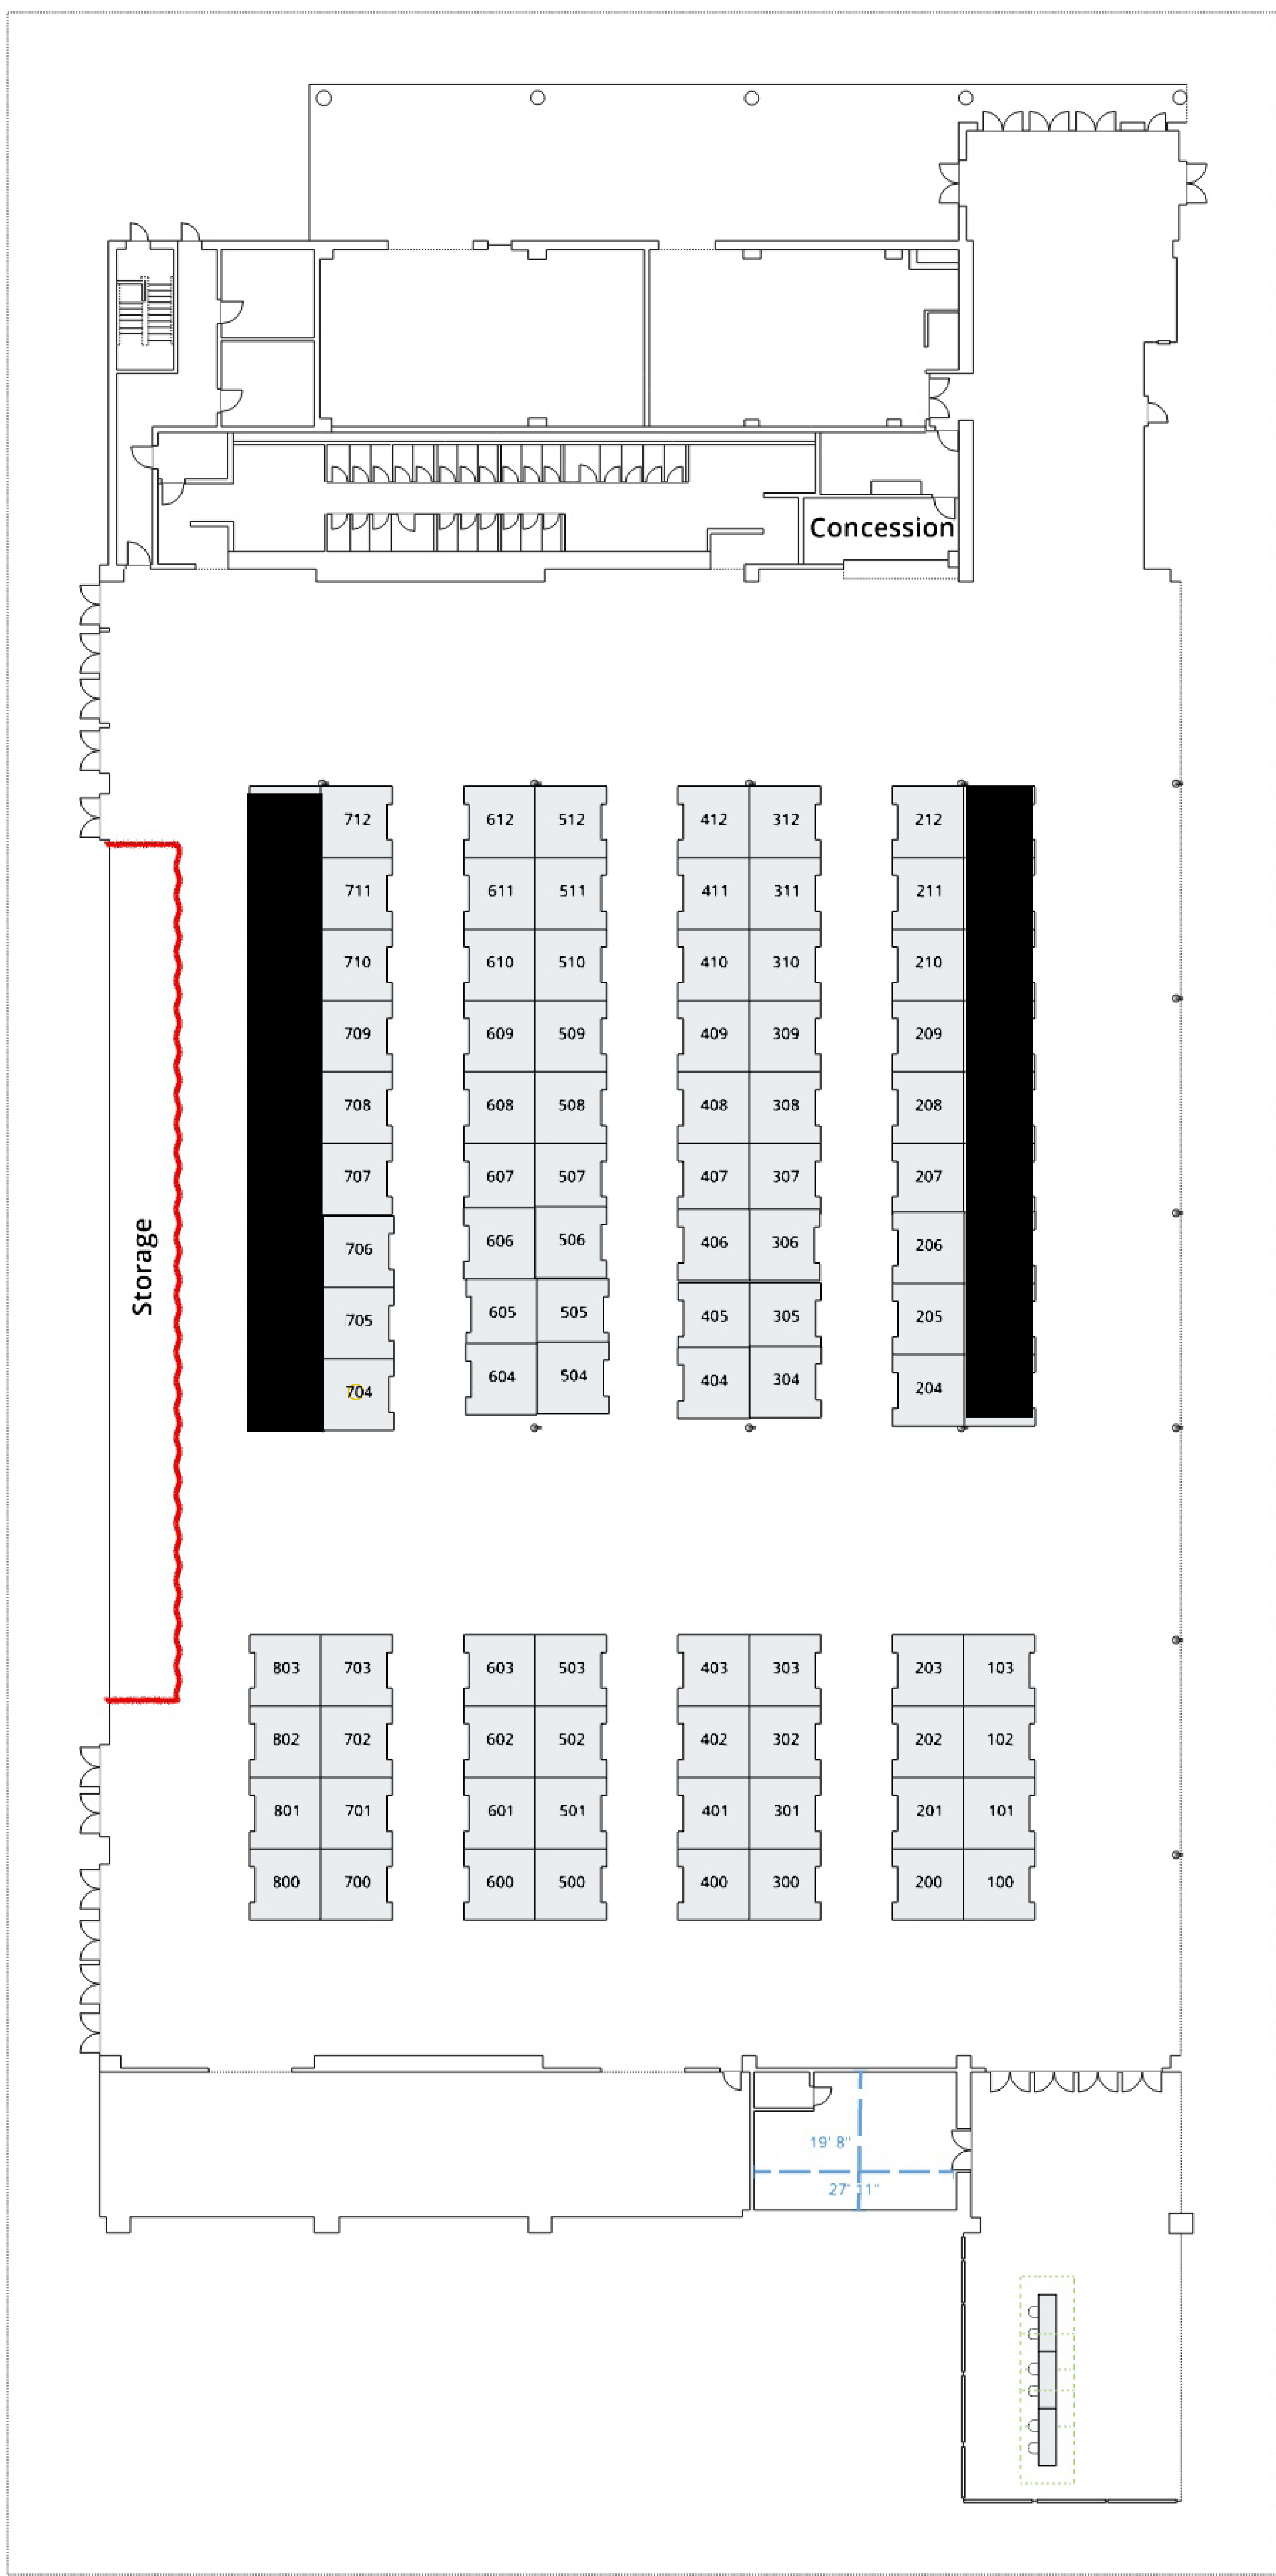

<b>Company</b>	<b>Booths</b>
Weissman	504 - 512 404 -412
A Wish Come True	304 - 311
Kelle	607 - 612
42nd Street	604 605 606
EAP	704 705
Just for Kix	706 707 708
Laylas	303 302 301
Glamour	800 801 802 803
Discount Dance	200 201 202
Kizzi	204 205 206
Acrobatic Arts	300
TuTuTix	503
Stage Step	100
Jack Rabbit	500
Dance the Magic	403 402
Jake Nothing	603
Tumble Trak	102
Dance Recital Ticketing	700
Dance World Bazaar	804
Pretty Girl Cosmetics	103
Glamr' Gear	400
Beyond the Stars	207 208
Rhino-Stone LLC	101
EnerGy National Dance Competition	600

SPOT TV	502
Monogram That	212
ClassJuggler	209
Plie Promotions	701
Backdrops Beautiful	312

Concession

Storage

712	612	512	412	312	212		
711	611	511	411	311	211		
710	610	510	410	310	210		
709	609	509	409	309	209		
708	608	508	408	308	208		
707	607	507	407	307	207		
706	606	506	406	306	206		
705	605	505	405	305	205		
704	604	504	404	304	204		
803	703	603	503	403	303	203	103
802	702	602	502	402	302	202	102
801	701	601	501	401	301	201	101
800	700	600	500	400	300	200	100

19' 8"  
27' 11"

20 Feet